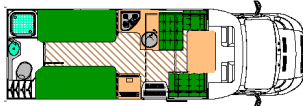

75*   4 ☺ 4 Ⓜ
7.38 m – 2.35 m – 2.85 m
3065/3500 kg   **64'100.-**

TANDY

Profilé / Teilintegriert