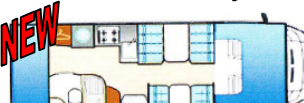

### Capucine / Alkoven

**621\* \*\*** 6 5  
 6.82 m – 2.35 m – 3.15 m  
 3078/3500 kg **69'000.-**

**636G\* \*\*** 6 5  
 6.99 m – 2.35 m – 3.15 m  
 3077/3500 kg **69'900.-**

**638G\* \*\*** 6 4  
 7.38 m – 2.35 m – 3.15 m  
 3093/3500 kg **70'400.-**