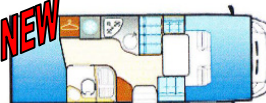

### Capucine / Alkoven

**526G\*** 6 6  
 6.99 m – 2.35 m – 3.10 m  
 2942/3500 kg **62'300.-**

**535G\*** 6 6  
 6.49 m – 2.35 m – 3.10 m  
 2962/3500 kg **59'900.-**

**540\*** 6 6  
 6.99 m – 2.35 m – 3.10 m  
 2992/3500 kg **62'700.-**