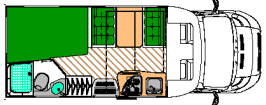

### Profilé lit pavillon / T. Hubbett

**36\***      4 ☺ 4 Ⓜ  
 6.74 m – 2.35 m – 2.85 m  
 2955/3500 kg    **63'300.-**

**60\***      4 ☺ 4 Ⓜ  
 6.99 m – 2.35 m – 2.85 m  
 3000/3500 kg    **63'700.-**

**62\***      6 ☺ 6 Ⓜ  
 6.50 m – 2.35 m – 2.85 m  
 2895/3500 kg    **62'000.-**