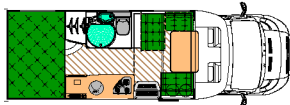

Rte de Meyrin 183, 1214 Vernier-Genève
Prix / Preise 2011 (CHF)
Valable dès / gültig ab: 1/10/2012

Fax 022 341 14 27
Tél. 022 341 14 14
Prix sous réserve d'erreurs et de modifications / Fehler und Änderungen vorbehalten

www.grandevasion.ch
info@grandevasion.ch
Dernière impression le 28.09.2011 1:48

FIAT Multijet 130 CV/PS   Climatisation de série   Tous les prix en CHF (TTC)

GLAMYS

Profilé / Teilintegriert

54G   4 ☺ 4 Ⓜ
6.37 m – 2.35 m – 2.75 m
2835/3300 kg   **58'500.-**

72   4 ☺ 4 Ⓜ
6.99 m – 2.35 m – 2.75 m
2877/3300 kg   **59'800.-**

63   4 ☺ 4 Ⓜ
6.82 m – 2.35 m – 2.75 m
2855/3300 kg   **60'100.-**

Mc4

Profilé lit pavillon / T. Hubbett

36*   4 ☺ 4 Ⓜ
6.74 m – 2.35 m – 2.85 m
2955/3500 kg   **63'300.-**

60*   4 ☺ 4 Ⓜ
6.99 m – 2.35 m – 2.85 m
3000/3500 kg   **63'700.-**

62*   6 ☺ 6 Ⓜ
6.50 m – 2.35 m – 2.85 m
2895/3500 kg   **62'000.-**

63*   4 ☺ 4 Ⓜ
6.865 m – 2.35 m – 2.85 m
2965/3500 kg   **62'700.-**

71G*   4 ☺ 4 Ⓜ
7.12 m – 2.35 m – 2.85 m
3081/3500 kg   **63'100.-**

74G*   4 ☺ 4 Ⓜ
7.38 m – 2.35 m – 2.85 m
3070/3500 kg   **64'900.-**

75*   4 ☺ 4 Ⓜ
7.38 m – 2.35 m – 2.85 m
3065/3500 kg   **64'100.-**

TANDY

Profilé / Teilintegriert

650* **   4 ☺ 4 Ⓜ
7.38 m – 2.35 m – 2.75 m
3127/3500 kg   **70'400.-**

673* **   4 ☺ 4 Ⓜ
7.38 m – 2.35 m – 2.75 m
3102/3500 kg   **71'000.-**

675G* **   4 ☺ 4 Ⓜ
6.99 m – 2.35 m – 2.75 m
3047/3500 kg   **70'400.-**

676G* **   4 ☺ 4 Ⓜ
7.38 m – 2.35 m – 2.75 m
3115/3500 kg   **71'000.-**

Mc VAN

Profilé étroit / T. schmal

1   4 ☺ 4 Ⓜ
5.99 m – 2.26 m – 2.75 m
2775/3300 kg   **59'200.-**

2   4 ☺ 4 Ⓜ
6.75 m – 2.26 m – 2.75 m
2893/3300 kg   **60'500.-**

3   3 ☺ 4 Ⓜ
6.56 m – 2.26 m – 2.75 m
2775/3300 kg   **60'800.-**

* Moteur 2300 cm³ 110 kW (150CV/PS) CHF 3700.-
**Moteur 3000 cm³ 132,5 kW (180CV/PS) CHF 6600.-